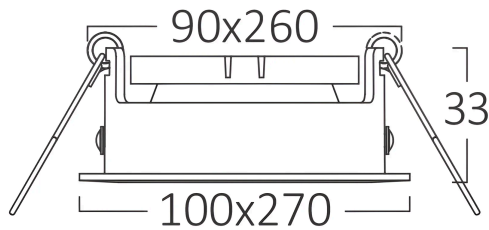

Braytron

TECHNISCHES DATENBLATT

MODELL

BH03-05040

BESCHREIBUNG

BRY-BETA-A-SQR-3D-WHT-BLC-SPOTLIGHT

BRAYTRON SRL

MUNICIPIUL BUCUREȘTI, SECTOR 6, BLD. IULIU MANIU, NR.616, CORP B, ET.1,BUCUREȘTI,Sector 6(RO)
info@braytron.com
www.braytron.com

Pagina 1 din 2

Allgemeine Merkmale

Modell	:	BH03-05040
Hauptkategorie	:	Innenbeleuchtung
Unterkategorie	:	GU10 Einbauspot
Typ	:	Spotlight
Gehäusefarbe	:	White-Black
Garantie	:	2 Years
IP (Schutzart)	:	IP20

Product Characteristics

Max. Leistung	:	Max.3×35 w
---------------	---	------------

Elektrische Eigenschaften

Material	:	Metal
Arbeitstemperatur	:	-20°C ~ +40°C

Dimensions & Weight

Länge	:	270 mm
Breite	:	100 mm
Höhe	:	33 mm
Ausschnitt (Bohrung)	:	260 mm
Gewicht	:	430 gr

Paket-Informationen

Nettogewicht	:	8,6 kgs
Bruttogewicht	:	10,1 kgs
Stückzahl pro Karton (PCS/CTN)	:	20
Länge	:	56,5 cm
Breite	:	29 cm
Höhe	:	25,5 cm
EAN-Code	:	5949097729249

BRAYTRON SRL

MUNICIPIUL BUCUREȘTI, SECTOR 6, BLD. IULIU MANIU, NR.616, CORP B, ET.1,BUCUREȘTI, Sector 6(RO)
info@braytron.com
www.braytron.com