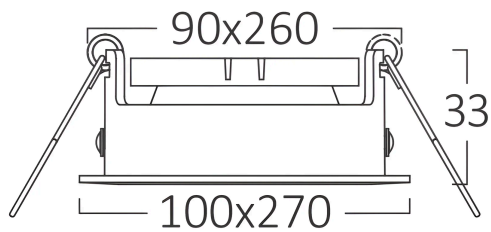

Braytron

TECHNISCHES DATENBLATT

MODELL

BH03-05041

BESCHREIBUNG

BRY-BETA-A-SQR-3D-BLC-BLC-SPOTLIGHT

BRAYTRON SRL

MUNICIPIUL BUCUREȘTI, SECTOR 6, BLD. IULIU MANIU, NR.616, CORP B, ET.1,BUCUREȘTI, Sector 6(RO)

info@braytron.com

www.braytron.com

Pagina 1 din 2

Allgemeine Merkmale

Modell	:	BH03-05041
Hauptkategorie	:	Innenbeleuchtung
Unterkategorie	:	GU10 Einbauspot
Typ	:	Spotlight
Gehäusefarbe	:	Black-Black
Garantie	:	2 Years
IP (Schutzart)	:	IP20

Product Characteristics

Max. Leistung	:	Max.3×35 w
---------------	---	------------

Elektrische Eigenschaften

Material	:	Metal
Arbeitstemperatur	:	-20°C ~ +40°C

Dimensions & Weight

Länge	:	270 mm
Breite	:	100 mm
Höhe	:	33 mm
Ausschnitt (Bohrung)	:	260 mm
Gewicht	:	430 gr

Paket-Informationen

Nettogewicht	:	8,6 kgs
Bruttogewicht	:	10,1 kgs
Stückzahl pro Karton (PCS/CTN)	:	20
Länge	:	56,5 cm
Breite	:	29 cm
Höhe	:	25,5 cm
EAN-Code	:	5949097729256