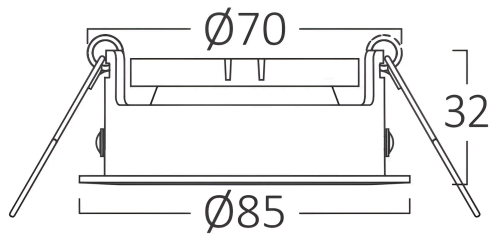

Braytron

TECHNISCHES DATENBLATT

MODELL	BH03-05110
BESCHREIBUNG	BRY-BETA-B-RND-WHT-BLC-SPOTLIGHT

BRAYTRON SRL

MUNICIPIUL BUCUREȘTI, SECTOR 6, BLD. IULIU MANIU, NR.616, CORP B, ET.1,BUCUREȘTI, Sector 6(RO)
info@braytron.com
www.braytron.com

Pagina 1 din 2

Allgemeine Merkmale

Modell	:	BH03-05110
Hauptkategorie	:	Innenbeleuchtung
Unterkategorie	:	GU10 Einbauspot
Typ	:	Spotlight
Gehäusefarbe	:	White-Black
Garantie	:	2 Years
IP (Schutzart)	:	IP20

Product Characteristics

Max. Leistung	:	Max.1×35 w
---------------	---	------------

Elektrische Eigenschaften

Material	:	Aluminium
Arbeitstemperatur	:	-20°C ~ +40°C

Dimensions & Weight

Durchmesser	:	85 mm
Höhe	:	32 mm
Ausschnitt (Bohrung)	:	70 mm
Gewicht	:	50 gr

Paket-Informationen

Nettogewicht	:	5 kgs
Bruttogewicht	:	7,5 kgs
Stückzahl pro Karton (PCS/CTN)	:	100
Länge	:	49 cm
Breite	:	26,5 cm
Höhe	:	40 cm
EAN-Code	:	5949097708794