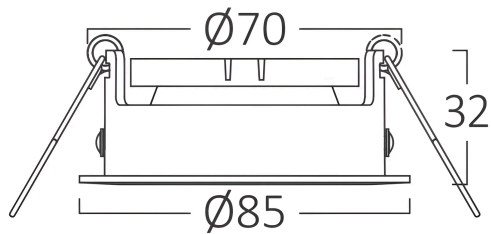

Braytron

TECHNISCHES DATENBLATT

MODELL BH03-05111

BESCHREIBUNG BRY-BETA-B-RND-BLC-BLC-SPOTLIGHT

BRAYTRON SRL

MUNICIPIUL BUCUREȘTI, SECTOR 6, BLD. IULIU MANIU, NR.616, CORP B, ET.1,BUCUREȘTI, Sector 6(RO)
info@braytron.com
www.braytron.com

Pagina 1 din 2