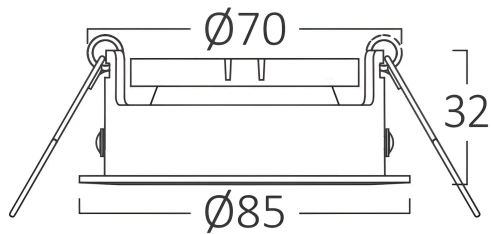

Braytron

TECHNISCHES DATENBLATT

MODELL

BH03-05112

BESCHREIBUNG

BRY-BETA-B-RND-WHT-WHT-SPOTLIGHT

BRAYTRON SRL

MUNICIPIUL BUCUREȘTI, SECTOR 6, BLD. IULIU MANIU, NR.616, CORP B, ET.1,BUCUREȘTI, Sector 6(RO)

info@braytron.com

www.braytron.com

Pagina 1 din 2

Allgemeine Merkmale

Modell	:	BH03-05112
Hauptkategorie	:	Innenbeleuchtung
Unterkategorie	:	GU10 Einbauspot
Typ	:	Spotlight
Gehäusefarbe	:	White-White
Garantie	:	2 Years
IP (Schutzart)	:	IP20

Product Characteristics

Max. Leistung	:	Max.1×35 w
---------------	---	------------

Elektrische Eigenschaften

Material	:	Aluminium
Arbeitstemperatur	:	-20°C ~ +40°C

Dimensions & Weight

Durchmesser	:	85 mm
Höhe	:	32 mm
Ausschnitt (Bohrung)	:	70 mm
Gewicht	:	50 gr

Paket-Informationen

Nettogewicht	:	5 kgs
Bruttogewicht	:	7,5 kgs
Stückzahl pro Karton (PCS/CTN)	:	100
Länge	:	49 cm
Breite	:	26,5 cm
Höhe	:	40 cm
EAN-Code	:	5949097736223