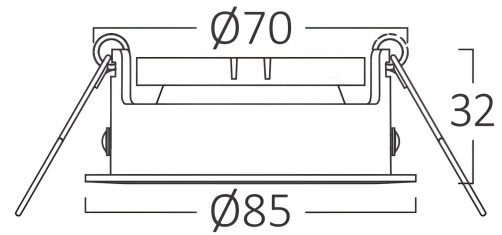

Braytron

TECHNISCHES DATENBLATT

MODELL

BH03-05112

BESCHREIBUNG

BRY-BETA-B-RND-WHT-WHT-SPOTLIGHT

BRAYTRON SRL

MUNICIPIUL BUCUREȘTI, SECTOR 6, BLD. IULIU MANIU, NR.616, CORP B, ET.1,BUCUREȘTI, Sector 6(RO)

info@braytron.com

www.braytron.com

Pagina 1 din 2

Allgemeine Merkmale

Modell	:	BH03-05112
Hauptkategorie	:	Innenbeleuchtung
Unterkategorie	:	GU10 Einbauspot
Typ	:	Spotlight
Gehäusefarbe	:	White-White
Garantie	:	2 Years
IP (Schutzart)	:	IP20

Product Characteristics

Max. Leistung	:	Max.1×35 w
---------------	---	------------

Elektrische Eigenschaften

Material	:	Aluminium
Arbeitstemperatur	:	-20°C ~ +40°C

Dimensions & Weight

Durchmesser	:	85 mm
Höhe	:	32 mm
Ausschnitt (Bohrung)	:	70 mm
Gewicht	:	50 gr

Paket-Informationen

Nettogewicht	:	5 kgs
Bruttogewicht	:	7,5 kgs
Stückzahl pro Karton (PCS/CTN)	:	100
Länge	:	49 cm
Breite	:	26,5 cm
Höhe	:	40 cm
EAN-Code	:	5949097736223