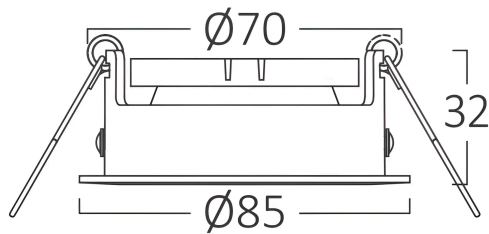

Braytron

TECHNISCHES DATENBLATT

MODELL	BH03-05116
BESCHREIBUNG	BRY-BETA-B-RND-BLC-GLD-SPOTLIGHT

BRAYTRON SRL

MUNICIPIUL BUCUREȘTI, SECTOR 6, BLD. IULIU MANIU, NR.616, CORP B, ET.1,BUCUREȘTI,Sector 6(RO)
info@braytron.com
www.braytron.com

Pagina 1 din 2