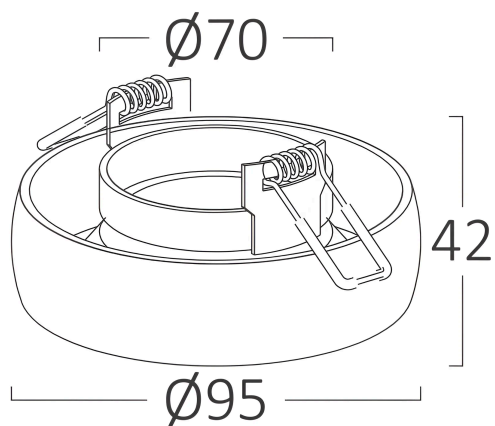

Braytron

TECHNISCHES DATENBLATT

MODELL	BH03-06015
BESCHREIBUNG	BRY-ALFA-A-RND-CHR-SPOTLIGHT

BRAYTRON SRL

MUNICIPIUL BUCUREȘTI, SECTOR 6, BLD. IULIU MANIU, NR.616, CORP B, ET.1,BUCUREȘTI, Sector 6(RO)
info@braytron.com
www.braytron.com

Allgemeine Merkmale

Modell	:	BH03-06015
Hauptkategorie	:	Innenbeleuchtung
Unterkategorie	:	GU10 Einbauspot
Typ	:	Spotlight
Gehäusefarbe	:	Chrome
Garantie	:	2 Years
IP (Schutzart)	:	IP20

Product Characteristics

Max. Leistung	:	Max 1x35 w
---------------	---	------------

Elektrische Eigenschaften

Material	:	Aluminium
Arbeitstemperatur	:	-20°C ~ +40°C

Dimensions & Weight

Durchmesser	:	98 mm
Höhe	:	35 mm
Ausschnitt (Bohrung)	:	65 mm
Gewicht	:	115 gr

Paket-Informationen

Nettogewicht	:	11,50 kgs
Bruttogewicht	:	14,20 kgs
Stückzahl pro Karton (PCS/CTN)	:	100
Länge	:	545 mm
Breite	:	220 mm
Höhe	:	440 mm
EAN-Code	:	5949097711695