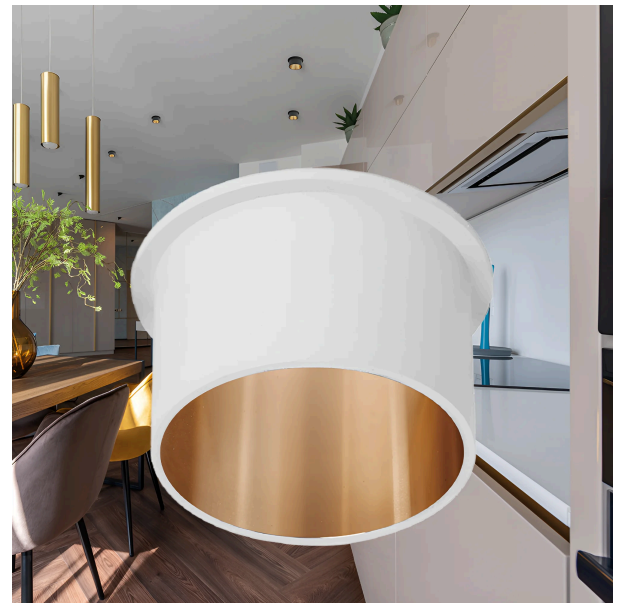

Braytron

TECHNISCHES DATENBLATT

MODELL

BH03-06020

BESCHREIBUNG

BRY-ALFA-C-RND-WHT-GLD-SPOTLIGHT

BRAYTRON SRL

MUNICIPIUL BUCUREȘTI, SECTOR 6, BLD. IULIU MANIU, NR.616, CORP B, ET.1,BUCUREȘTI,Sector 6(RO)

info@braytron.com

www.braytron.com

Pagina 1 din 2