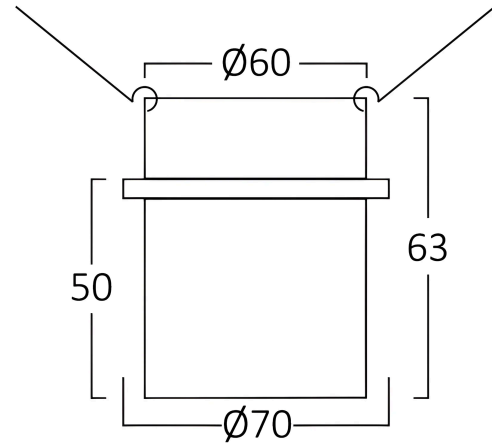

Braytron

TECHNISCHES DATENBLATT

MODELL

BH03-06020

BESCHREIBUNG

BRY-ALFA-C-RND-WHT-GLD-SPOTLIGHT

BRAYTRON SRL

MUNICIPIUL BUCUREȘTI, SECTOR 6, BLD. IULIU MANIU, NR.616, CORP B, ET.1,BUCUREȘTI,Sector 6(RO)

info@braytron.com

www.braytron.com

Pagina 1 din 2

Allgemeine Merkmale

Modell	:	BH03-06020
Hauptkategorie	:	Innenbeleuchtung
Unterkategorie	:	GU10 Einbauspots
Typ	:	Spotlight
Gehäusefarbe	:	White-Golden
Garantie	:	2 Years
IP (Schutzart)	:	IP20

Product Characteristics

Max. Leistung	:	Max.1×35 w
---------------	---	------------

Elektrische Eigenschaften

Material	:	Aluminium
Arbeitstemperatur	:	-20°C ~ +40°C

Dimensions & Weight

Durchmesser	:	70 mm
Höhe	:	63 mm
Ausschnitt (Bohrung)	:	60 mm
Gewicht	:	66 gr

Paket-Informationen

Nettogewicht	:	3,3 kgs
Bruttogewicht	:	5,1 kgs
Stückzahl pro Karton (PCS/CTN)	:	50
Länge	:	42 cm
Breite	:	40 cm
Höhe	:	18 cm
EAN-Code	:	5949097728174