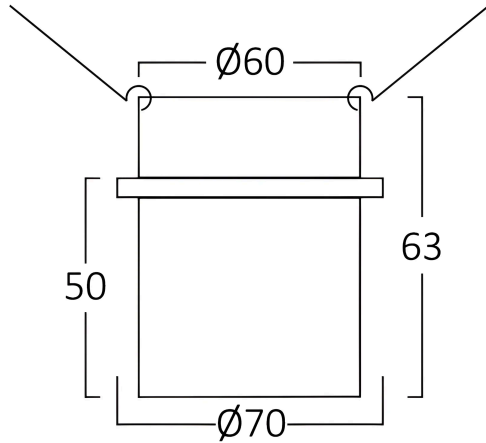

Braytron

TECHNISCHES DATENBLATT

MODELL

BH03-06020

BESCHREIBUNG

BRY-ALFA-C-RND-WHT-GLD-SPOTLIGHT

BRAYTRON SRL

MUNICIPIUL BUCUREȘTI, SECTOR 6, BLD. IULIU MANIU, NR.616, CORP B, ET.1,BUCUREȘTI,Sector 6(RO)

info@braytron.com

www.braytron.com

Pagina 1 din 2

Allgemeine Merkmale

Modell	:	BH03-06020
Hauptkategorie	:	Innenbeleuchtung
Unterkategorie	:	GU10 Einbauspots
Typ	:	Spotlight
Gehäusefarbe	:	White-Golden
Garantie	:	2 Years
IP (Schutzart)	:	IP20

Product Characteristics

Max. Leistung	:	Max.1×35 w
---------------	---	------------

Elektrische Eigenschaften

Material	:	Aluminium
Arbeitstemperatur	:	-20°C ~ +40°C

Dimensions & Weight

Durchmesser	:	70 mm
Höhe	:	63 mm
Ausschnitt (Bohrung)	:	60 mm
Gewicht	:	66 gr

Paket-Informationen

Nettogewicht	:	3,3 kgs
Bruttogewicht	:	5,1 kgs
Stückzahl pro Karton (PCS/CTN)	:	50
Länge	:	42 cm
Breite	:	40 cm
Höhe	:	18 cm
EAN-Code	:	5949097728174