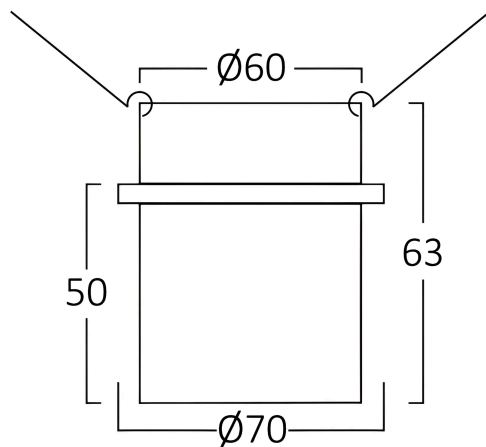

Braytron

TECHNISCHES DATENBLATT

MODELL

BH03-06021

BESCHREIBUNG

BRY-ALFA-C-RND-BLC-GLD-SPOTLIGHT

BRAYTRON SRL

MUNICIPIUL BUCUREȘTI, SECTOR 6, BLD. IULIU MANIU, NR.616, CORP B, ET.1,BUCUREȘTI, Sector 6(RO)
info@braytron.com
www.braytron.com

Pagina 1 din 2