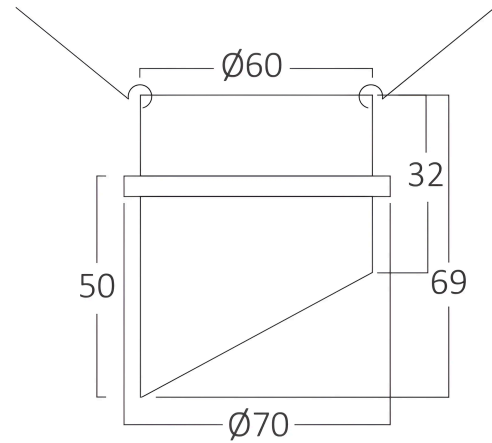

Braytron

TECHNISCHES DATENBLATT

MODELL

BH03-06030

BESCHREIBUNG

BRY-ALFA-D-RND-WHT-GLD-SPOTLIGHT

BRAYTRON SRL

MUNICIPIUL BUCUREȘTI, SECTOR 6, BLD. IULIU MANIU, NR.616, CORP B, ET.1,BUCUREȘTI,Sector 6(RO)

info@braytron.com

www.braytron.com

Pagina 1 din 2

Allgemeine Merkmale

Modell	:	BH03-06030
Hauptkategorie	:	Innenbeleuchtung
Unterkategorie	:	GU10 Einbauspot
Typ	:	Spotlight
Gehäusefarbe	:	White-Golden
Garantie	:	2 Years
IP (Schutzart)	:	IP20

Product Characteristics

Max. Leistung	:	Max 1x35 w
---------------	---	------------

Elektrische Eigenschaften

Material	:	Aluminium
Arbeitstemperatur	:	-20°C ~ +40°C

Dimensions & Weight

Durchmesser	:	70 mm
Höhe	:	69 mm
Ausschnitt (Bohrung)	:	60 mm
Gewicht	:	56 gr

Paket-Informationen

Nettogewicht	:	2,80 kgs
Bruttogewicht	:	4,70 kgs
Stückzahl pro Karton (PCS/CTN)	:	50
Länge	:	420 mm
Breite	:	400 mm
Höhe	:	180 mm
EAN-Code	:	5949097728181