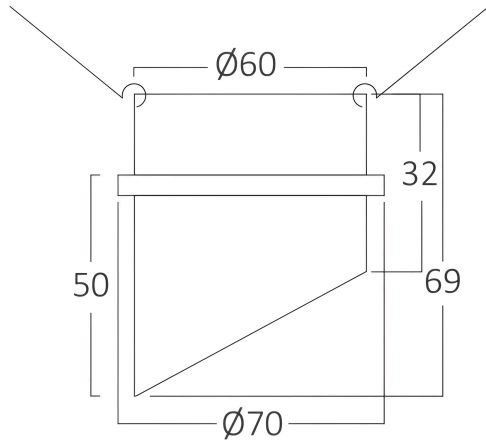

Braytron

TECHNISCHES DATENBLATT

MODELL

BH03-06030

BESCHREIBUNG

BRY-ALFA-D-RND-WHT-GLD-SPOTLIGHT

BRAYTRON SRL

MUNICIPIUL BUCUREȘTI, SECTOR 6, BLD. IULIU MANIU, NR.616, CORP B, ET.1,BUCUREȘTI,Sector 6(RO)

info@braytron.com

www.braytron.com

Pagina 1 din 2

Allgemeine Merkmale

Modell	:	BH03-06030
Hauptkategorie	:	Innenbeleuchtung
Unterkategorie	:	GU10 Einbauspot
Typ	:	Spotlight
Gehäusefarbe	:	White-Golden
Garantie	:	2 Years
IP (Schutzart)	:	IP20

Product Characteristics

Max. Leistung	:	Max 1x35 w
---------------	---	------------

Elektrische Eigenschaften

Material	:	Aluminium
Arbeitstemperatur	:	-20°C ~ +40°C

Dimensions & Weight

Durchmesser	:	70 mm
Höhe	:	69 mm
Ausschnitt (Bohrung)	:	60 mm
Gewicht	:	56 gr

Paket-Informationen

Nettogewicht	:	2,80 kgs
Bruttogewicht	:	4,70 kgs
Stückzahl pro Karton (PCS/CTN)	:	50
Länge	:	420 mm
Breite	:	400 mm
Höhe	:	180 mm
EAN-Code	:	5949097728181