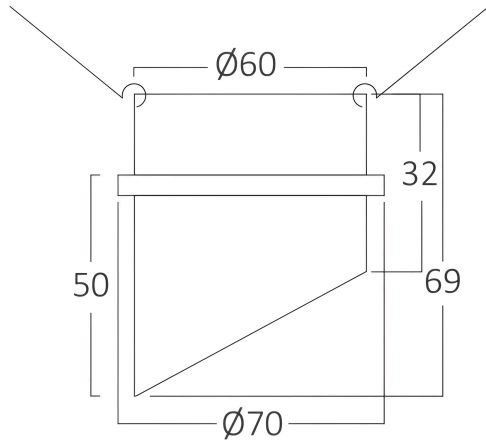

Braytron

TECHNISCHES DATENBLATT

MODELL

BH03-06031

BESCHREIBUNG

BRY-ALFA-D-RND-BLC-GLD-SPOTLIGHT

BRAYTRON SRL

MUNICIPIUL BUCUREȘTI, SECTOR 6, BLD. IULIU MANIU, NR.616, CORP B, ET.1,BUCUREȘTI, Sector 6(RO)

info@braytron.com

www.braytron.com

Pagina 1 din 2

Allgemeine Merkmale

| | | |
|----------------|---|------------------|
| Modell | : | BH03-06031 |
| Hauptkategorie | : | Innenbeleuchtung |
| Unterkategorie | : | GU10 Einbauspot |
| Typ | : | Spotlight |
| Gehäusefarbe | : | Black-Golden |
| Garantie | : | 2 Years |
| IP (Schutzart) | : | IP20 |

Product Characteristics

| | | |
|---------------|---|------------|
| Max. Leistung | : | Max 1x35 w |
|---------------|---|------------|

Elektrische Eigenschaften

| | | |
|-------------------|---|---------------|
| Material | : | Aluminium |
| Arbeitstemperatur | : | -20°C ~ +40°C |

Dimensions & Weight

| | | |
|----------------------|---|-------|
| Durchmesser | : | 70 mm |
| Höhe | : | 69 mm |
| Ausschnitt (Bohrung) | : | 60 mm |
| Gewicht | : | 56 gr |

Paket-Informationen

| | | |
|--------------------------------|---|---------------|
| Nettogewicht | : | 2,80 kgs |
| Bruttogewicht | : | 4,70 kgs |
| Stückzahl pro Karton (PCS/CTN) | : | 50 |
| Länge | : | 420 mm |
| Breite | : | 400 mm |
| Höhe | : | 180 mm |
| EAN-Code | : | 5949097728198 |