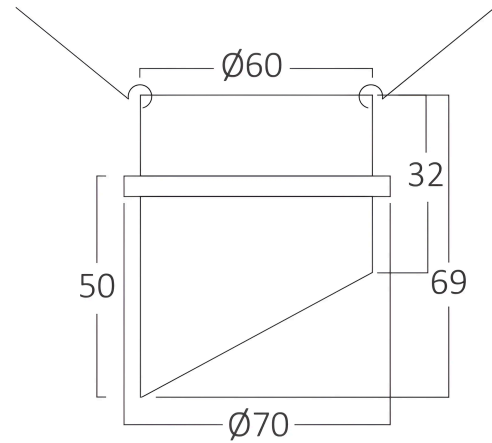

Braytron

TECHNISCHES DATENBLATT

MODELL

BH03-06031

BESCHREIBUNG

BRY-ALFA-D-RND-BLC-GLD-SPOTLIGHT

BRAYTRON SRL

MUNICIPIUL BUCUREȘTI, SECTOR 6, BLD. IULIU MANIU, NR.616, CORP B, ET.1,BUCUREȘTI, Sector 6(RO)

info@braytron.com

www.braytron.com

Pagina 1 din 2

Allgemeine Merkmale

| | | |
|----------------|---|------------------|
| Modell | : | BH03-06031 |
| Hauptkategorie | : | Innenbeleuchtung |
| Unterkategorie | : | GU10 Einbauspot |
| Typ | : | Spotlight |
| Gehäusefarbe | : | Black-Golden |
| Garantie | : | 2 Years |
| IP (Schutzart) | : | IP20 |

Product Characteristics

| | | |
|---------------|---|------------|
| Max. Leistung | : | Max 1x35 w |
|---------------|---|------------|

Elektrische Eigenschaften

| | | |
|-------------------|---|---------------|
| Material | : | Aluminium |
| Arbeitstemperatur | : | -20°C ~ +40°C |

Dimensions & Weight

| | | |
|----------------------|---|-------|
| Durchmesser | : | 70 mm |
| Höhe | : | 69 mm |
| Ausschnitt (Bohrung) | : | 60 mm |
| Gewicht | : | 56 gr |

Paket-Informationen

| | | |
|--------------------------------|---|---------------|
| Nettogewicht | : | 2,80 kgs |
| Bruttogewicht | : | 4,70 kgs |
| Stückzahl pro Karton (PCS/CTN) | : | 50 |
| Länge | : | 420 mm |
| Breite | : | 400 mm |
| Höhe | : | 180 mm |
| EAN-Code | : | 5949097728198 |