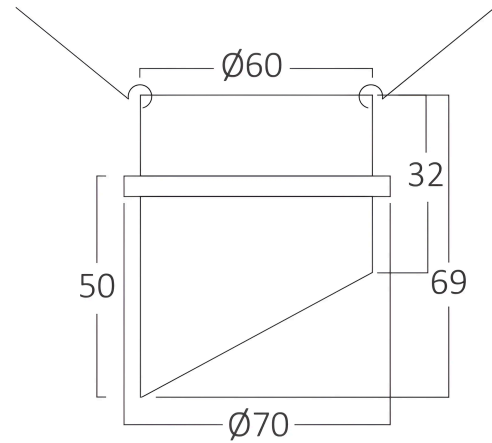

Braytron

TECHNISCHES DATENBLATT

MODELL

BH03-06032

BESCHREIBUNG

BRY-ALFA-D-RND-WHT-WHT-SPOTLIGHT

BRAYTRON SRL

MUNICIPIUL BUCUREȘTI, SECTOR 6, BLD. IULIU MANIU, NR.616, CORP B, ET.1,BUCUREȘTI,Sector 6(RO)

info@braytron.com

www.braytron.com

Pagina 1 din 2