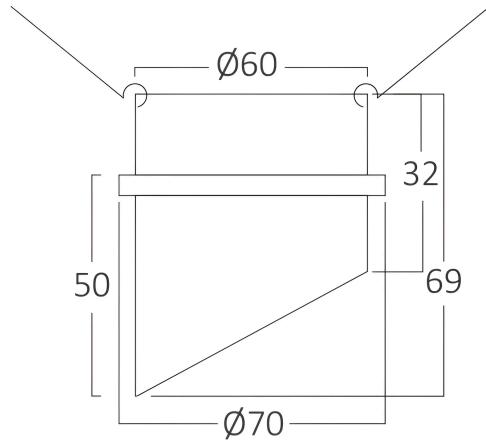

Braytron

TECHNISCHES DATENBLATT

MODELL

BH03-06032

BESCHREIBUNG

BRY-ALFA-D-RND-WHT-WHT-SPOTLIGHT

BRAYTRON SRL

MUNICIPIUL BUCUREȘTI, SECTOR 6, BLD. IULIU MANIU, NR.616, CORP B, ET.1,BUCUREȘTI,Sector 6(RO)

info@braytron.com

www.braytron.com

Pagina 1 din 2