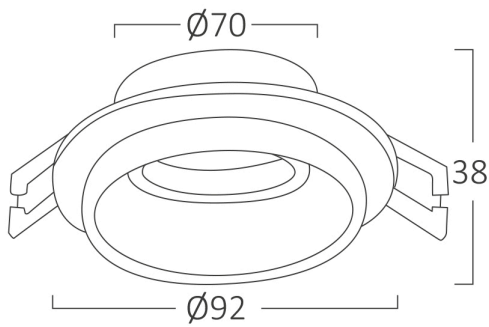

Braytron

TECHNISCHES DATENBLATT

MODELL	BH03-06040
BESCHREIBUNG	BRY-ALFA-E-RND-F.WHT-SPOTLIGHT FIXTURE

BRAYTRON SRL

MUNICIPIUL BUCUREȘTI, SECTOR 6, BLD. IULIU MANIU, NR.616, CORP B, ET.1,BUCUREȘTI,Sector 6(RO)
info@braytron.com
www.braytron.com