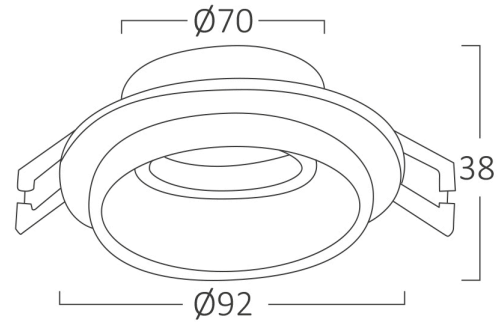

Braytron

TECHNISCHES DATENBLATT

MODELL	BH03-06040
BESCHREIBUNG	BRY-ALFA-E-RND-F.WHT-SPOTLIGHT FIXTURE

BRAYTRON SRL

MUNICIPIUL BUCUREȘTI, SECTOR 6, BLD. IULIU MANIU, NR.616, CORP B, ET.1,BUCUREȘTI,Sector 6(RO)
info@braytron.com
www.braytron.com