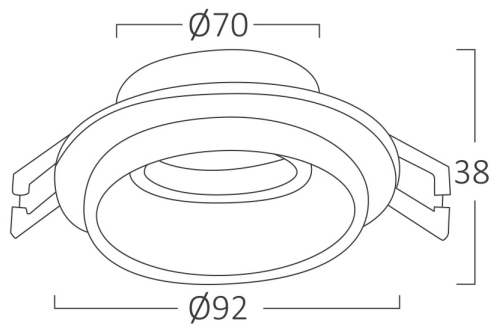

Braytron

TECHNISCHES DATENBLATT

MODELL	BH03-06042
BESCHREIBUNG	BRY-ALFA-E-RND-BLC-WHT-SPOTLIGHT

BRAYTRON SRL

MUNICIPIUL BUCUREȘTI, SECTOR 6, BLD. IULIU MANIU, NR.616, CORP B, ET.1,BUCUREȘTI, Sector 6(RO)
info@braytron.com
www.braytron.com

Allgemeine Merkmale

Modell	:	BH03-06042
Hauptkategorie	:	Innenbeleuchtung
Unterkategorie	:	GU10 Einbauspot
Typ	:	Spotlight
Gehäusefarbe	:	White-Black
Garantie	:	2 Years
IP (Schutzart)	:	IP20

Product Characteristics

Max. Leistung	:	Max.1×35 w
---------------	---	------------

Elektrische Eigenschaften

Material	:	Aluminium
Arbeitstemperatur	:	-20°C ~ +40°C

Dimensions & Weight

Durchmesser	:	92 mm
Höhe	:	38 mm
Ausschnitt (Bohrung)	:	70 mm
Gewicht	:	100 gr

Paket-Informationen

Nettogewicht	:	5 kgs
Bruttogewicht	:	6,5 kgs
Stückzahl pro Karton (PCS/CTN)	:	50
Länge	:	52 cm
Breite	:	25 cm
Höhe	:	22 cm
EAN-Code	:	5949097728907