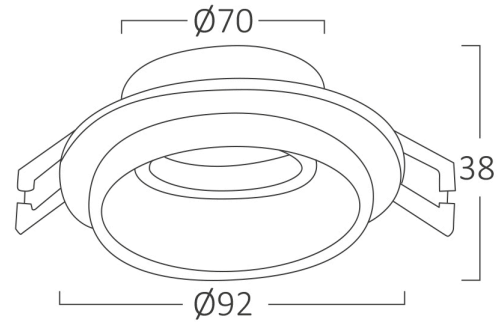

Braytron

TECHNISCHES DATENBLATT

MODELL	BH03-06042
BESCHREIBUNG	BRY-ALFA-E-RND-BLC-WHT-SPOTLIGHT

BRAYTRON SRL

MUNICIPIUL BUCUREȘTI, SECTOR 6, BLD. IULIU MANIU, NR.616, CORP B, ET.1,BUCUREȘTI, Sector 6(RO)
info@braytron.com
www.braytron.com

Allgemeine Merkmale

Modell	:	BH03-06042
Hauptkategorie	:	Innenbeleuchtung
Unterkategorie	:	GU10 Einbauspot
Typ	:	Spotlight
Gehäusefarbe	:	White-Black
Garantie	:	2 Years
IP (Schutzart)	:	IP20

Product Characteristics

Max. Leistung	:	Max.1×35 w
---------------	---	------------

Elektrische Eigenschaften

Material	:	Aluminium
Arbeitstemperatur	:	-20°C ~ +40°C

Dimensions & Weight

Durchmesser	:	92 mm
Höhe	:	38 mm
Ausschnitt (Bohrung)	:	70 mm
Gewicht	:	100 gr

Paket-Informationen

Nettogewicht	:	5 kgs
Bruttogewicht	:	6,5 kgs
Stückzahl pro Karton (PCS/CTN)	:	50
Länge	:	52 cm
Breite	:	25 cm
Höhe	:	22 cm
EAN-Code	:	5949097728907