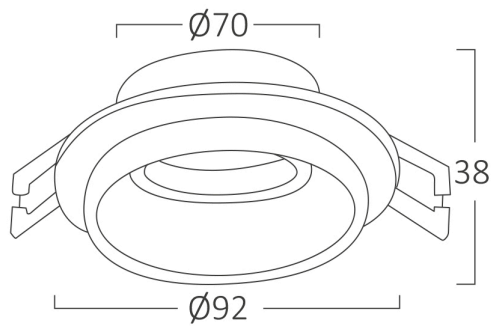

Braytron

FIȘĂ TEHNICĂ

MODEL BH03-06042

DESCRIERE BRY-ALFA-E-RND-BLC-WHT-SPOTLIGHT

BRAYTRON LIGHTING

Bd. Iuliu Maniu, Nr.616, Sector 6, 061129, Bucuresti - ROMANIA
info@braytron.com
www.braytron.com

SPOTVISION ELECTRIC & LIGHTING S.R.L

Bd. Iuliu Maniu, Nr.616, Sector 6, 061129, Bucuresti - ROMANIA
sales@spotvisionelectric.ro
www.spotvisionelectric.ro

Pagina 1 din 2