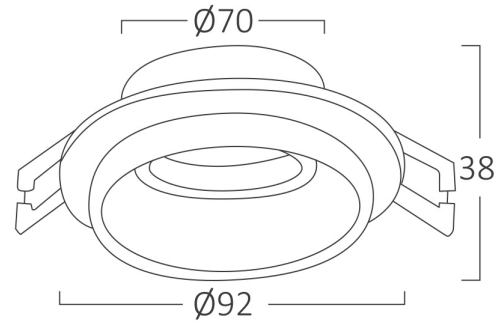

Braytron

FIȘĂ TEHNICĂ

MODEL BH03-06042

DESCRIERE BRY-ALFA-E-RND-BLC-WHT-SPOTLIGHT

BRAYTRON LIGHTING

Bd. Iuliu Maniu, Nr.616, Sector 6, 061129, Bucuresti - ROMANIA
info@braytron.com
www.braytron.com

SPOTVISION ELECTRIC & LIGHTING S.R.L

Bd. Iuliu Maniu, Nr.616, Sector 6, 061129, Bucuresti - ROMANIA
sales@spotvisionelectric.ro
www.spotvisionelectric.ro

Pagina 1 din 2