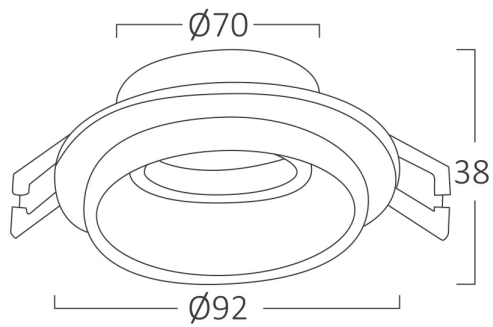

Braytron

TECHNISCHES DATENBLATT

MODELL

BH03-06043

BESCHREIBUNG

BRY-ALFA-E-RND-WHT-BLC-SPOTLIGHT FIXTURE

BRAYTRON SRL

MUNICIPIUL BUCUREȘTI, SECTOR 6, BLD. IULIU MANIU, NR.616, CORP B, ET.1,BUCUREȘTI, Sector 6(RO)

info@braytron.com

www.braytron.com

Pagina 1 din 2