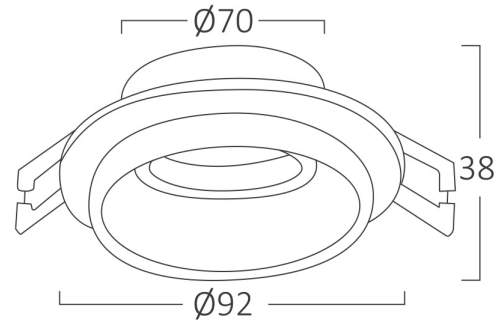

Braytron

TECHNISCHES DATENBLATT

MODELL

BH03-06043

BESCHREIBUNG

BRY-ALFA-E-RND-WHT-BLC-SPOTLIGHT FIXTURE

BRAYTRON SRL

MUNICIPIUL BUCUREȘTI, SECTOR 6, BLD. IULIU MANIU, NR.616, CORP B, ET.1,BUCUREȘTI, Sector 6(RO)

info@braytron.com

www.braytron.com

Pagina 1 din 2