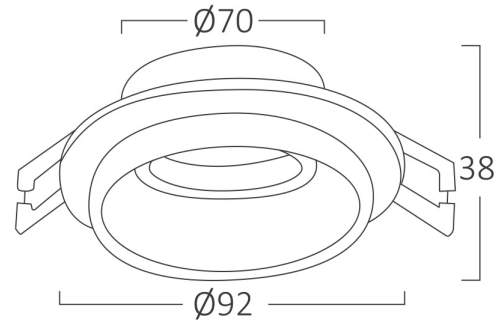

Braytron

FIȘĂ TEHNICĂ

MODEL

BH03-06043

DESCRIERE

BRY-ALFA-E-RND-WHT-BLC-SPOTLIGHT FIXTURE

BRAYTRON LIGHTING

Bd. Iuliu Maniu, Nr.616, Sector 6, 061129, Bucuresti - ROMANIA
info@braytron.com
www.braytron.com

SPOTVISION ELECTRIC & LIGHTING S.R.L

Bd. Iuliu Maniu, Nr.616, Sector 6, 061129, Bucuresti - ROMANIA
sales@spotvisionelectric.ro
www.spotvisionelectric.ro

Pagina 1 din 2

Caracteristici Generale

Model	: BH03-06043
Familia principală/Categorie	: Iluminat Interior
Sub-familia/Subcategorie	: Spot Încastrat GU10
Tip	: Spotlight
Culoarea corpului	: White-Black
Garanție	: 2 Years
IP (Grad de protecție)	: IP20

Caracteristici Electrice

Material	: Aluminiu
Temperatura de lucru	: -20°C ~ +40°C

Informatii despre ambalaj

Greutate netă	: 5 kgs
Greutate brută	: 6,5 kgs
Bucăți pe cutie (PCS/CTN)	: 50
Lungime	: 52 cm
Lățime	: 25 cm
Înălțime	: 22 cm
Cod EAN	: 5949097728914

Caracteristici Produs

Putere maximă	: Max.1×35 w
---------------	--------------

Dimensiuni si Greutati

Diametru	: 92 mm
Înălțime	: 38 mm
Decupaj (gaură)	: 70 mm
Greutate	: 100 gr