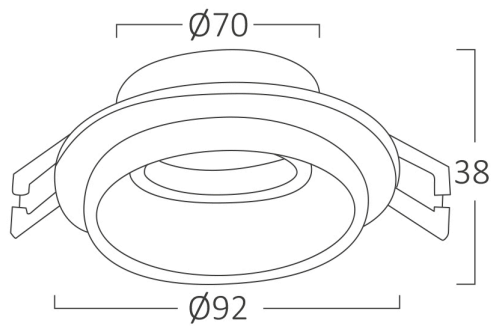

Braytron

FIȘĂ TEHNICĂ

MODEL

BH03-06043

DESCRIERE

BRY-ALFA-E-RND-WHT-BLC-SPOTLIGHT FIXTURE

BRAYTRON LIGHTING

Bd. Iuliu Maniu, Nr.616, Sector 6, 061129, Bucuresti - ROMANIA
info@braytron.com
www.braytron.com

SPOTVISION ELECTRIC & LIGHTING S.R.L

Bd. Iuliu Maniu, Nr.616, Sector 6, 061129, Bucuresti - ROMANIA
sales@spotvisionelectric.ro
www.spotvisionelectric.ro

Pagina 1 din 2

Caracteristici Generale

Model	: BH03-06043
Familia principală/Categorie	: Iluminat Interior
Sub-familia/Subcategorie	: Spot Încastrat GU10
Tip	: Spotlight
Culoarea corpului	: White-Black
Garanție	: 2 Years
IP (Grad de protecție)	: IP20

Caracteristici Electrice

Material	: Aluminiu
Temperatura de lucru	: -20°C ~ +40°C

Informatii despre ambalaj

Greutate netă	: 5 kgs
Greutate brută	: 6,5 kgs
Bucăți pe cutie (PCS/CTN)	: 50
Lungime	: 52 cm
Lățime	: 25 cm
Înălțime	: 22 cm
Cod EAN	: 5949097728914

Caracteristici Produs

Putere maximă	: Max.1×35 w
---------------	--------------

Dimensiuni si Greutati

Diametru	: 92 mm
Înălțime	: 38 mm
Decupaj (gaură)	: 70 mm
Greutate	: 100 gr