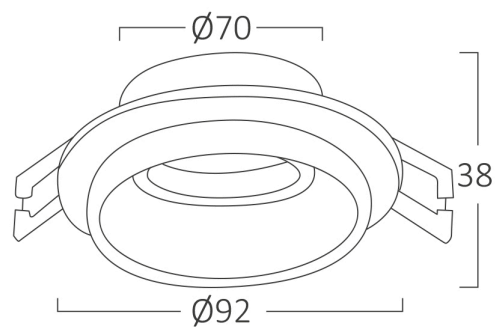

Braytron

ТЕХНИЧКИ ЛИСТ

МОДЕЛ

BH03-06043

ОПИС

BRY-ALFA-E-RND-WHT-BLC-SPOTLIGHT FIXTURE

BRAYTRON SRL

MUNICIPIUL BUCUREȘTI, SECTOR 6, BLD. IULIU MANIU, NR.616, CORP B, ET.1,BUCUREȘTI, Sector 6(RO)

info@braytron.com

www.braytron.com

Pagina 1 din 2