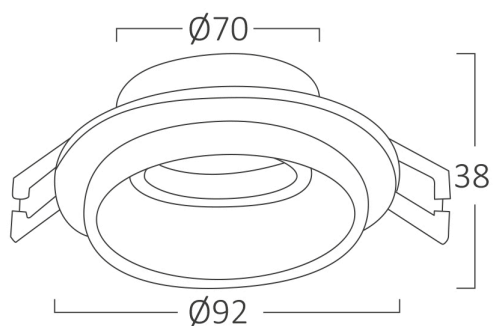

Braytron

ТЕХНИЧКИ ЛИСТ

МОДЕЛ

BH03-06043

ОПИС

BRY-ALFA-E-RND-WHT-BLC-SPOTLIGHT FIXTURE

BRAYTRON SRL

MUNICIPIUL BUCUREȘTI, SECTOR 6, BLD. IULIU MANIU, NR.616, CORP B, ET.1,BUCUREȘTI, Sector 6(RO)

info@braytron.com

www.braytron.com

Pagina 1 din 2