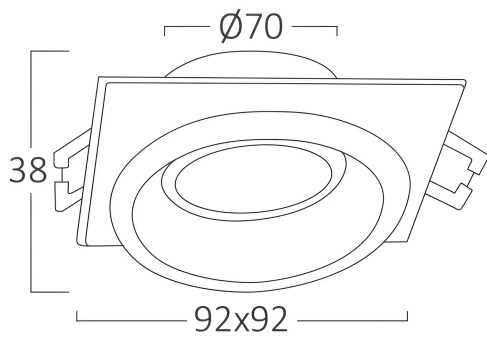

Braytron

TECHNISCHES DATENBLATT

MODELL	BH03-06050
BESCHREIBUNG	BRY-ALFA-E-SQR-F.WHT-SPOTLIGHT

BRAYTRON SRL

MUNICIPIUL BUCUREȘTI, SECTOR 6, BLD. IULIU MANIU, NR.616, CORP B, ET.1,BUCUREȘTI, Sector 6(RO)
info@braytron.com
www.braytron.com

Allgemeine Merkmale

Modell	:	BH03-06050
Hauptkategorie	:	Innenbeleuchtung
Unterkategorie	:	GU10 Einbauspot
Typ	:	Spotlight
Gehäusefarbe	:	White
Garantie	:	2 Years
IP (Schutzart)	:	IP20

Product Characteristics

Max. Leistung	:	Max 1x35 w
---------------	---	------------

Elektrische Eigenschaften

Material	:	Aluminium
Arbeitstemperatur	:	-20°C ~ +40°C

Dimensions & Weight

Länge	:	92 mm
Breite	:	92 mm
Höhe	:	38 mm
Ausschnitt (Bohrung)	:	70 mm
Gewicht	:	111 gr

Paket-Informationen

Nettogewicht	:	5,55 kgs
Bruttogewicht	:	7,25 kgs
Stückzahl pro Karton (PCS/CTN)	:	50
Länge	:	520 mm
Breite	:	250 mm
Höhe	:	220 mm
EAN-Code	:	5949097728921