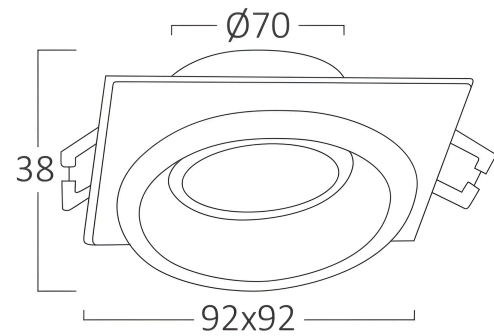

Braytron

TECHNISCHES DATENBLATT

MODELL	BH03-06050
BESCHREIBUNG	BRY-ALFA-E-SQR-F.WHT-SPOTLIGHT

BRAYTRON SRL

MUNICIPIUL BUCUREȘTI, SECTOR 6, BLD. IULIU MANIU, NR.616, CORP B, ET.1,BUCUREȘTI, Sector 6(RO)
info@braytron.com
www.braytron.com

Allgemeine Merkmale

Modell	:	BH03-06050
Hauptkategorie	:	Innenbeleuchtung
Unterkategorie	:	GU10 Einbauspot
Typ	:	Spotlight
Gehäusefarbe	:	White
Garantie	:	2 Years
IP (Schutzart)	:	IP20

Product Characteristics

Max. Leistung	:	Max 1x35 w
---------------	---	------------

Elektrische Eigenschaften

Material	:	Aluminium
Arbeitstemperatur	:	-20°C ~ +40°C

Dimensions & Weight

Länge	:	92 mm
Breite	:	92 mm
Höhe	:	38 mm
Ausschnitt (Bohrung)	:	70 mm
Gewicht	:	111 gr

Paket-Informationen

Nettogewicht	:	5,55 kgs
Bruttogewicht	:	7,25 kgs
Stückzahl pro Karton (PCS/CTN)	:	50
Länge	:	520 mm
Breite	:	250 mm
Höhe	:	220 mm
EAN-Code	:	5949097728921