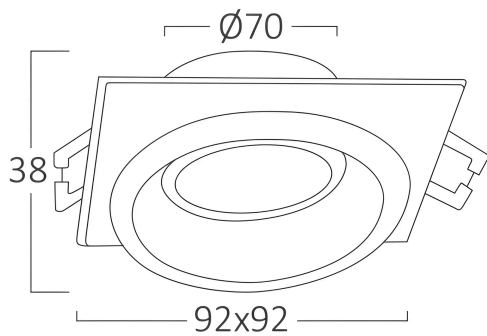

Braytron

TECHNISCHES DATENBLATT

MODELL

BH03-06052

BESCHREIBUNG

BRY-ALFA-E-SQR-BLC-WHT-SPOTLIGHT

BRAYTRON SRL

MUNICIPIUL BUCUREȘTI, SECTOR 6, BLD. IULIU MANIU, NR.616, CORP B, ET.1,BUCUREȘTI, Sector 6(RO)

info@braytron.com

www.braytron.com

Allgemeine Merkmale

Modell	:	BH03-06052
Hauptkategorie	:	Innenbeleuchtung
Unterkategorie	:	GU10 Einbauspot
Typ	:	Spotlight
Gehäusefarbe	:	Black-White
Garantie	:	2 Years
IP (Schutzart)	:	IP20

Product Characteristics

Max. Leistung	:	Max 1x35 w
---------------	---	------------

Elektrische Eigenschaften

Material	:	Aluminium
Arbeitstemperatur	:	-20°C ~ +40°C

Dimensions & Weight

Länge	:	92 mm
Breite	:	92 mm
Höhe	:	38 mm
Ausschnitt (Bohrung)	:	70 mm
Gewicht	:	111 gr

Paket-Informationen

Nettogewicht	:	5,55 kgs
Bruttogewicht	:	7,25 kgs
Stückzahl pro Karton (PCS/CTN)	:	50
Länge	:	520 mm
Breite	:	250 mm
Höhe	:	220 mm
EAN-Code	:	5949097728938