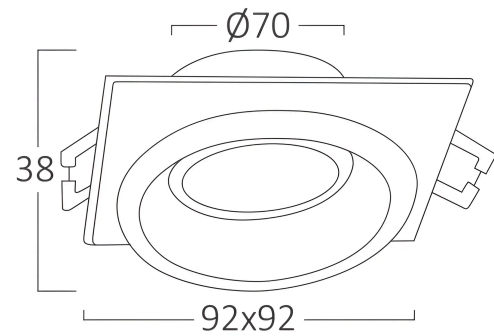

Braytron

TECHNISCHES DATENBLATT

MODELL

BH03-06052

BESCHREIBUNG

BRY-ALFA-E-SQR-BLC-WHT-SPOTLIGHT

BRAYTRON SRL

MUNICIPIUL BUCUREȘTI, SECTOR 6, BLD. IULIU MANIU, NR.616, CORP B, ET.1,BUCUREȘTI, Sector 6(RO)

info@braytron.com

www.braytron.com

Allgemeine Merkmale

Modell	:	BH03-06052
Hauptkategorie	:	Innenbeleuchtung
Unterkategorie	:	GU10 Einbauspot
Typ	:	Spotlight
Gehäusefarbe	:	Black-White
Garantie	:	2 Years
IP (Schutzart)	:	IP20

Product Characteristics

Max. Leistung	:	Max 1x35 w
---------------	---	------------

Elektrische Eigenschaften

Material	:	Aluminium
Arbeitstemperatur	:	-20°C ~ +40°C

Dimensions & Weight

Länge	:	92 mm
Breite	:	92 mm
Höhe	:	38 mm
Ausschnitt (Bohrung)	:	70 mm
Gewicht	:	111 gr

Paket-Informationen

Nettogewicht	:	5,55 kgs
Bruttogewicht	:	7,25 kgs
Stückzahl pro Karton (PCS/CTN)	:	50
Länge	:	520 mm
Breite	:	250 mm
Höhe	:	220 mm
EAN-Code	:	5949097728938