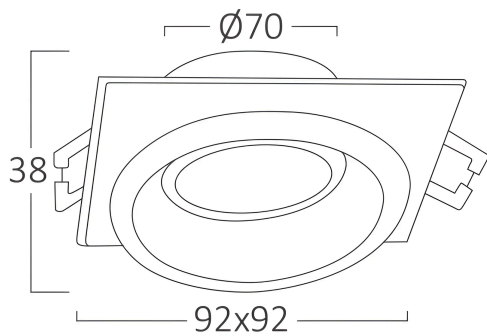

Braytron

TECHNISCHES DATENBLATT

MODELL	BH03-06053
BESCHREIBUNG	BRY-ALFA-E-SQR-WHT-BLC-SPOTLIGHT

BRAYTRON SRL

MUNICIPIUL BUCUREȘTI, SECTOR 6, BLD. IULIU MANIU, NR.616, CORP B, ET.1,BUCUREȘTI,Sector 6(RO)
info@braytron.com
www.braytron.com

Allgemeine Merkmale

Modell	:	BH03-06053
Hauptkategorie	:	Innenbeleuchtung
Unterkategorie	:	GU10 Einbauspot
Typ	:	Spotlight
Gehäusefarbe	:	White-Black
Garantie	:	2 Years
IP (Schutzart)	:	IP20

Product Characteristics

Max. Leistung	:	Max 1x35 w
---------------	---	------------

Elektrische Eigenschaften

Material	:	Aluminium
Arbeitstemperatur	:	-20°C ~ +40°C

Dimensions & Weight

Länge	:	92 mm
Breite	:	92 mm
Höhe	:	38 mm
Ausschnitt (Bohrung)	:	70 mm
Gewicht	:	111 gr

Paket-Informationen

Nettogewicht	:	5,55 kgs
Bruttogewicht	:	7,25 kgs
Stückzahl pro Karton (PCS/CTN)	:	50
Länge	:	520 mm
Breite	:	250 mm
Höhe	:	220 mm
EAN-Code	:	5949097728945