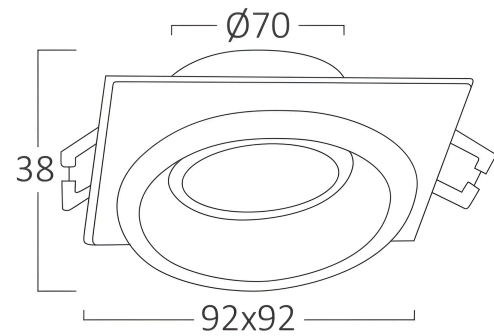

Braytron

TECHNISCHES DATENBLATT

MODELL	BH03-06053
BESCHREIBUNG	BRY-ALFA-E-SQR-WHT-BLC-SPOTLIGHT

BRAYTRON SRL

MUNICIPIUL BUCUREȘTI, SECTOR 6, BLD. IULIU MANIU, NR.616, CORP B, ET.1,BUCUREȘTI,Sector 6(RO)
info@braytron.com
www.braytron.com

Allgemeine Merkmale

Modell	:	BH03-06053
Hauptkategorie	:	Innenbeleuchtung
Unterkategorie	:	GU10 Einbauspot
Typ	:	Spotlight
Gehäusefarbe	:	White-Black
Garantie	:	2 Years
IP (Schutzart)	:	IP20

Product Characteristics

Max. Leistung	:	Max 1x35 w
---------------	---	------------

Elektrische Eigenschaften

Material	:	Aluminium
Arbeitstemperatur	:	-20°C ~ +40°C

Dimensions & Weight

Länge	:	92 mm
Breite	:	92 mm
Höhe	:	38 mm
Ausschnitt (Bohrung)	:	70 mm
Gewicht	:	111 gr

Paket-Informationen

Nettogewicht	:	5,55 kgs
Bruttogewicht	:	7,25 kgs
Stückzahl pro Karton (PCS/CTN)	:	50
Länge	:	520 mm
Breite	:	250 mm
Höhe	:	220 mm
EAN-Code	:	5949097728945