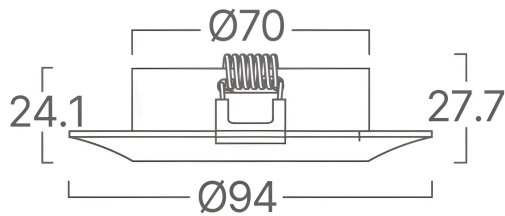

Braytron

TECHNISCHES DATENBLATT

MODELL	BH03-90010
BESCHREIBUNG	BRY-DELUX-001-RND-WHT-SPOTLIGHT

BRAYTRON SRL

MUNICIPIUL BUCUREȘTI, SECTOR 6, BLD. IULIU MANIU, NR.616, CORP B, ET.1,BUCUREȘTI, Sector 6(RO)
info@braytron.com
www.braytron.com

Pagina 1 din 2