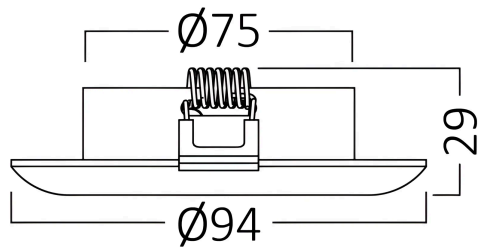

Braytron

TECHNISCHES DATENBLATT

MODELL	BH03-90020
BESCHREIBUNG	BRY-DELUX-002-RND-WHT-SPOTLIGHT

BRAYTRON SRL

MUNICIPIUL BUCUREȘTI, SECTOR 6, BLD. IULIU MANIU, NR.616, CORP B, ET.1,BUCUREȘTI,Sector 6(RO)
info@braytron.com
www.braytron.com

Pagina 1 din 2