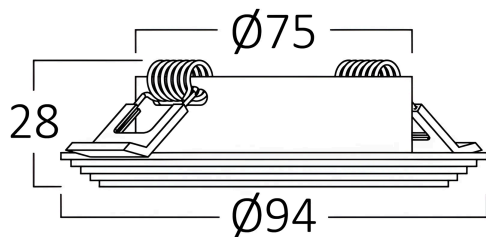

Braytron

TECHNISCHES DATENBLATT

MODELL	BH03-90030
BESCHREIBUNG	BRY-DELUX-003-RND-WHT-SPOTLIGHT

BRAYTRON SRL

MUNICIPIUL BUCUREȘTI, SECTOR 6, BLD. IULIU MANIU, NR.616, CORP B, ET.1,BUCUREȘTI,Sector 6(RO)
info@braytron.com
www.braytron.com