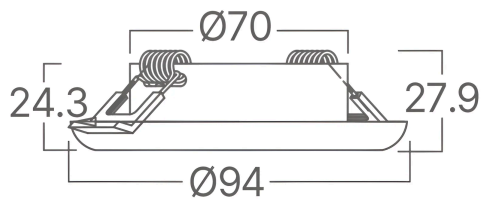

Braytron

TECHNISCHES DATENBLATT

MODELL	BH03-90040
BESCHREIBUNG	BRY-DELUX-004-RND-WHT-SPOTLIGHT

BRAYTRON SRL

MUNICIPIUL BUCUREȘTI, SECTOR 6, BLD. IULIU MANIU, NR.616, CORP B, ET.1,BUCUREȘTI,Sector 6(RO)
info@braytron.com
www.braytron.com