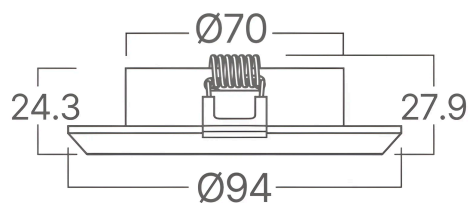

Braytron

TECHNISCHES DATENBLATT

MODELL	BH03-90050
BESCHREIBUNG	BRY-DELUX-005-RND-WHT-SPOTLIGHT

BRAYTRON SRL

MUNICIPIUL BUCUREȘTI, SECTOR 6, BLD. IULIU MANIU, NR.616, CORP B, ET.1,BUCUREȘTI, Sector 6(RO)
info@braytron.com
www.braytron.com

Pagina 1 din 2