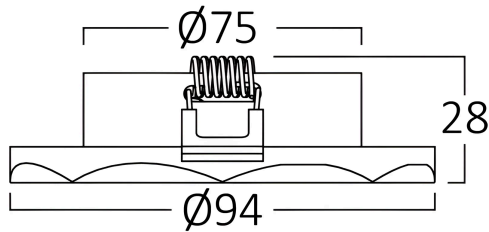

Braytron

TECHNISCHES DATENBLATT

MODELL	BH03-90060
BESCHREIBUNG	BRY-DELUX-006-RND-WHT-SPOTLIGHT

BRAYTRON SRL

MUNICIPIUL BUCUREȘTI, SECTOR 6, BLD. IULIU MANIU, NR.616, CORP B, ET.1,BUCUREȘTI,Sector 6(RO)
info@braytron.com
www.braytron.com

Pagina 1 din 2

Allgemeine Merkmale

Modell	:	BH03-90060
Hauptkategorie	:	Innenbeleuchtung
Unterkategorie	:	GU10 Einbauspot
Typ	:	Spotlight
Gehäusefarbe	:	White
Garantie	:	2 Years
IP (Schutzart)	:	IP20

Product Characteristics

Max. Leistung	:	Max.1x35 w
---------------	---	------------

Elektrische Eigenschaften

Material	:	Aluminium
Arbeitstemperatur	:	-20°C ~ +40°C

Dimensions & Weight

Durchmesser	:	94 mm
Höhe	:	27,5 mm
Ausschnitt (Bohrung)	:	70 mm
Gewicht	:	100 gr

Paket-Informationen

Nettogewicht	:	10 kgs
Bruttogewicht	:	12,6 kgs
Stückzahl pro Karton (PCS/CTN)	:	100
Länge	:	52 cm
Breite	:	23 cm
Höhe	:	42 cm
EAN-Code	:	5949097736629