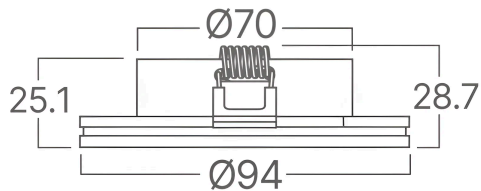

Braytron

TECHNISCHES DATENBLATT

MODELL	BH03-90070
BESCHREIBUNG	BRY-DELUX-007-RND-WHT-SPOTLIGHT

BRAYTRON SRL

MUNICIPIUL BUCUREȘTI, SECTOR 6, BLD. IULIU MANIU, NR.616, CORP B, ET.1,BUCUREȘTI, Sector 6(RO)
info@braytron.com
www.braytron.com