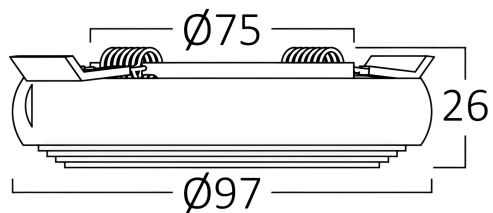

Braytron

TECHNISCHES DATENBLATT

MODELL	BH03-90080
BESCHREIBUNG	BRY-DELUX-008-RND-WHT-WHT-SPOTLIGHT

BRAYTRON SRL

MUNICIPIUL BUCUREȘTI, SECTOR 6, BLD. IULIU MANIU, NR.616, CORP B, ET.1,BUCUREȘTI, Sector 6(RO)
info@braytron.com
www.braytron.com

Pagina 1 din 2