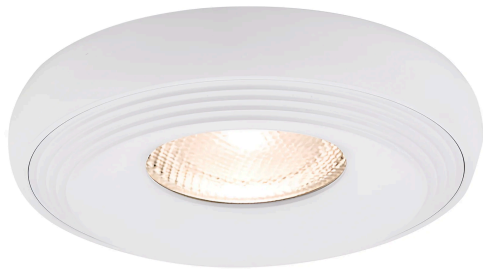

Braytron

TECHNISCHES DATENBLATT

MODELL	BH03-90080
BESCHREIBUNG	BRY-DELUX-008-RND-WHT-WHT-SPOTLIGHT

BRAYTRON SRL

MUNICIPIUL BUCUREȘTI, SECTOR 6, BLD. IULIU MANIU, NR.616, CORP B, ET.1,BUCUREȘTI, Sector 6(RO)
info@braytron.com
www.braytron.com

Pagina 1 din 2