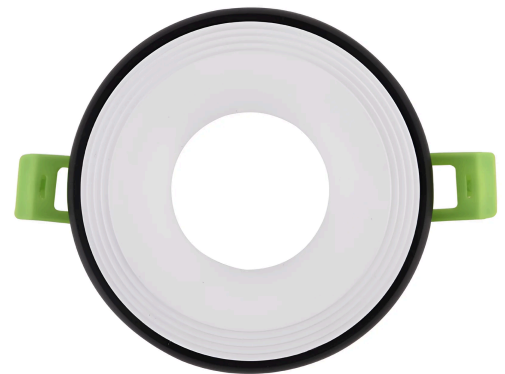

Braytron

TECHNISCHES DATENBLATT

MODELL	BH03-90081
BESCHREIBUNG	BRY-DELUX-008-RND-WHT-BLC-SPOTLIGHT

BRAYTRON SRL

MUNICIPIUL BUCUREȘTI, SECTOR 6, BLD. IULIU MANIU, NR.616, CORP B, ET.1,BUCUREȘTI, Sector 6(RO)
info@braytron.com
www.braytron.com

Pagina 1 din 2

Allgemeine Merkmale

Modell	:	BH03-90081
Hauptkategorie	:	Innenbeleuchtung
Unterkategorie	:	GU10 Einbauspot
Typ	:	Spotlight
Gehäusefarbe	:	White-Black
Garantie	:	2 Years
IP (Schutzart)	:	IP20

Product Characteristics

Max. Leistung	:	Max.1x35 w
---------------	---	------------

Elektrische Eigenschaften

Material	:	Aluminium
Arbeitstemperatur	:	-20°C ~ +40°C

Dimensions & Weight

Durchmesser	:	97 mm
Höhe	:	26 mm
Ausschnitt (Bohrung)	:	70 mm
Gewicht	:	96 gr