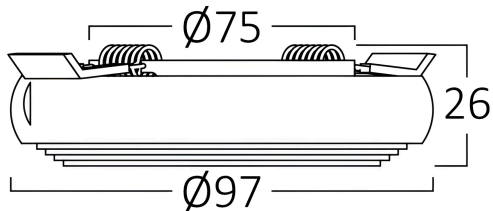

Braytron

TECHNISCHES DATENBLATT

MODELL	BH03-90085
BESCHREIBUNG	BRY-DELUX-008-RND-WHT-CHR-SPOTLIGHT

BRAYTRON SRL

MUNICIPIUL BUCUREȘTI, SECTOR 6, BLD. IULIU MANIU, NR.616, CORP B, ET.1,BUCUREȘTI, Sector 6(RO)
info@braytron.com
www.braytron.com

Pagina 1 din 2