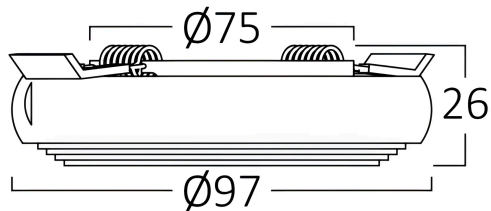

Braytron

TECHNISCHES DATENBLATT

MODELL	BH03-90086
BESCHREIBUNG	BRY-DELUX-008-RND-WHT-GLD-SPOTLIGHT

BRAYTRON SRL

MUNICIPIUL BUCUREȘTI, SECTOR 6, BLD. IULIU MANIU, NR.616, CORP B, ET.1,BUCUREȘTI, Sector 6(RO)
info@braytron.com
www.braytron.com

Pagina 1 din 2