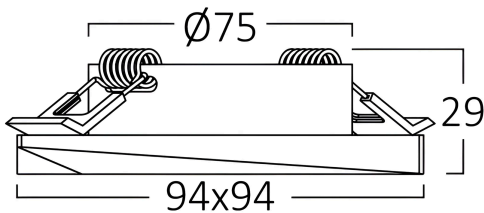

Braytron

TECHNISCHES DATENBLATT

MODELL	BH03-90090
BESCHREIBUNG	BRY-DELUX-009-SQR-WHT-SPOTLIGHT

BRAYTRON SRL

MUNICIPIUL BUCUREȘTI, SECTOR 6, BLD. IULIU MANIU, NR.616, CORP B, ET.1,BUCUREȘTI, Sector 6(RO)
info@braytron.com
www.braytron.com