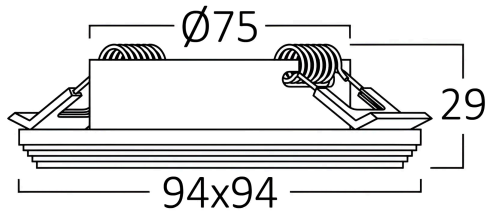

Braytron

TECHNISCHES DATENBLATT

MODELL	BH03-90100
BESCHREIBUNG	BRY-DELUX-010-SQR-WHT-SPOTLIGHT

BRAYTRON SRL

MUNICIPIUL BUCUREȘTI, SECTOR 6, BLD. IULIU MANIU, NR.616, CORP B, ET.1,BUCUREȘTI, Sector 6(RO)
info@braytron.com
www.braytron.com

Pagina 1 din 2