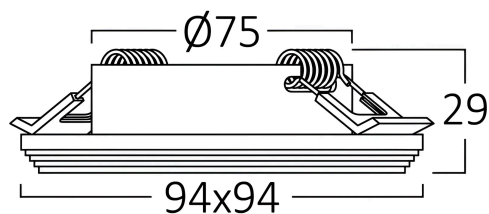

Braytron

TECHNISCHES DATENBLATT

MODELL	BH03-90110
BESCHREIBUNG	BRY-DELUX-011-SQR-WHT-SPOTLIGHT

BRAYTRON SRL

MUNICIPIUL BUCUREȘTI, SECTOR 6, BLD. IULIU MANIU, NR.616, CORP B, ET.1,BUCUREȘTI, Sector 6(RO)
info@braytron.com
www.braytron.com