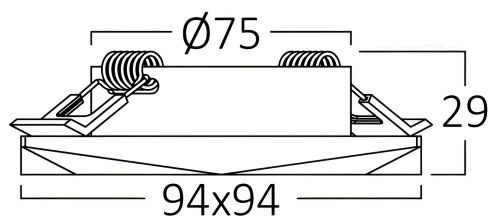

Braytron

TECHNISCHES DATENBLATT

MODELL

BH03-90120

BESCHREIBUNG

BRY-DELUX-012-SQR-WHT-SPOTLIGHT

BRAYTRON SRL

MUNICIPIUL BUCUREȘTI, SECTOR 6, BLD. IULIU MANIU, NR.616, CORP B, ET.1,BUCUREȘTI, Sector 6(RO)

info@braytron.com

www.braytron.com