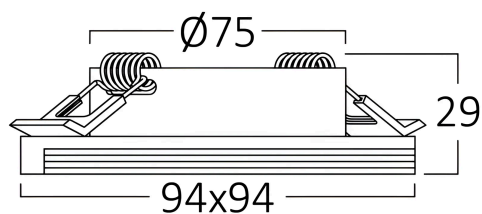

Braytron

TECHNISCHES DATENBLATT

MODELL

BH03-90130

BESCHREIBUNG

BRY-DELUX-013-SQR-WHT-SPOTLIGHT

BRAYTRON SRL

MUNICIPIUL BUCUREȘTI, SECTOR 6, BLD. IULIU MANIU, NR.616, CORP B, ET.1,BUCUREȘTI, Sector 6(RO)
info@braytron.com
www.braytron.com

Pagina 1 din 2