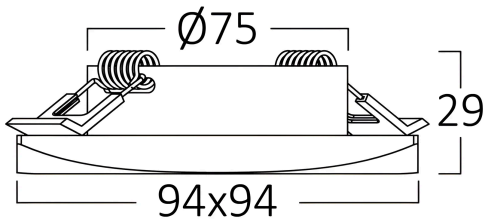

Braytron

TECHNISCHES DATENBLATT

MODELL	BH03-90140
BESCHREIBUNG	BRY-DELUX-014-SQR-WHT-SPOTLIGHT

BRAYTRON SRL

MUNICIPIUL BUCUREȘTI, SECTOR 6, BLD. IULIU MANIU, NR.616, CORP B, ET.1,BUCUREȘTI, Sector 6(RO)
info@braytron.com
www.braytron.com

Pagina 1 din 2