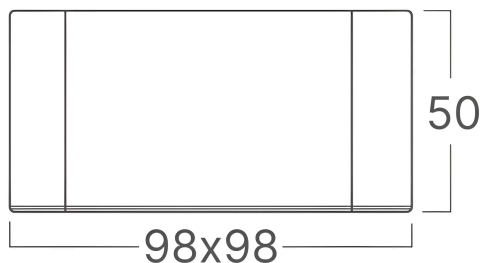

Braytron

ТЕХНИЧКИ ЛИСТ

МОДЕЛ	BH04-00020
ОПИС	BRY-GATA-SR-1D-SQR-WHT-BLC-SPOTLIGHT

BRAYTRON SRL

MUNICIPIUL BUCUREȘTI, SECTOR 6, BLD. IULIU MANIU, NR.616, CORP B, ET.1,BUCUREȘTI, Sector 6(RO)
info@braytron.com
www.braytron.com