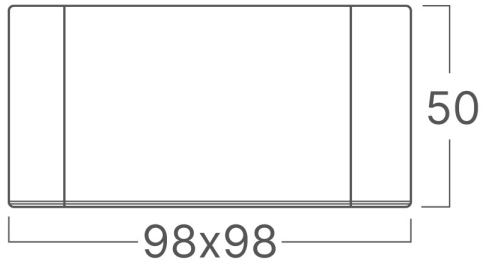

Braytron

TEKNIK VERI SAYFASI

MODEL	BH04-00020
AÇIKLAMA	BRY-GATA-SR-1D-SQR-WHT-BLC-SPOTLIGHT

BRAYTRON SRL

MUNICIPIUL BUCUREȘTI, SECTOR 6, BLD. IULIU MANIU, NR.616, CORP B, ET.1,BUCUREȘTI, Sector 6(RO)
info@braytron.com
www.braytron.com