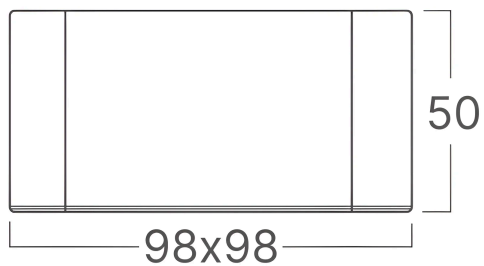

Braytron

ТЕХНИЧКИ ЛИСТ

МОДЕЛ	BH04-00021
ОПИС	BRY-GATA-SR-1D-SQR-BLC-BLC-SPOTLIGHT

BRAYTRON SRL

MUNICIPIUL BUCUREȘTI, SECTOR 6, BLD. IULIU MANIU, NR.616, CORP B, ET.1,BUCUREȘTI, Sector 6(RO)
info@braytron.com
www.braytron.com