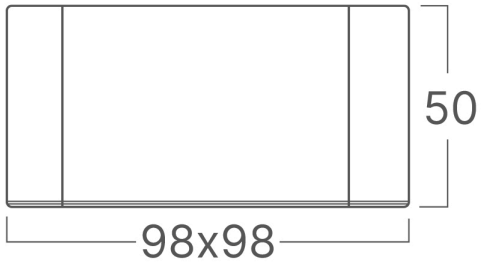

Braytron

TEKNIK VERI SAYFASI

MODEL	BH04-00021
AÇIKLAMA	BRY-GATA-SR-1D-SQR-BLC-BLC-SPOTLIGHT

BRAYTRON SRL

MUNICIPIUL BUCUREȘTI, SECTOR 6, BLD. IULIU MANIU, NR.616, CORP B, ET.1,BUCUREȘTI, Sector 6(RO)
info@braytron.com
www.braytron.com