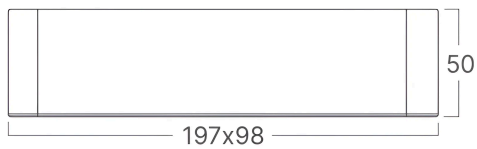

Braytron

ТЕХНИЧКИ ЛИСТ

МОДЕЛ	BH04-00031
ОПИС	BRY-GATA-SR-2D-SQR-BLC-BLC-SPOTLIGHT

BRAYTRON SRL

MUNICIPIUL BUCUREȘTI, SECTOR 6, BLD. IULIU MANIU, NR.616, CORP B, ET.1,BUCUREȘTI,Sector 6(RO)
info@braytron.com
www.braytron.com

Pagina 1 din 2