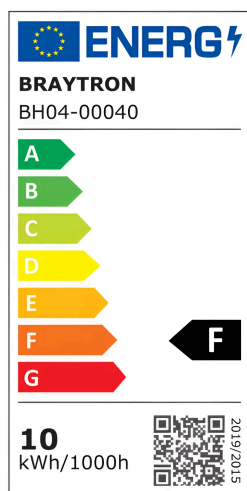

## TECHNISCHES DATENBLATT

MODELL

BH04-00040

BESCHREIBUNG

BRY-GATA-SR-1D-10W-3IN1-RND-WHT-BLC-SPOTLIGHT

BRAYTRON SRL

MUNICIPIUL BUCUREȘTI, SECTOR 6, BLD. IULIU MANIU, NR.616, CORP B, ET.1,BUCUREȘTI, Sector 6(RO)

## Allgemeine Merkmale

Modell	: BH04-00040
Hauptkategorie	: Innenbeleuchtung
Unterkategorie	: LED-Spot
Typ	: Spotlight
Gehäusefarbe	: White-Black
Lampentyp/Form	: Directional
Dimmbar	: Not-Dimmable
Garantie	: 2 Years
Klasse	: CLASS II
IP (Schutzart)	: IP20

## Product Characteristics

Leistung	: 10
Farbtemperatur	: 3IN1
Effektive Lumen	: 900
Farbwiedergabeindex (CRI)	: $\geq 80$
Energieeffizienzklasse	: F
Lichtabstrahlwinkel	: 45°