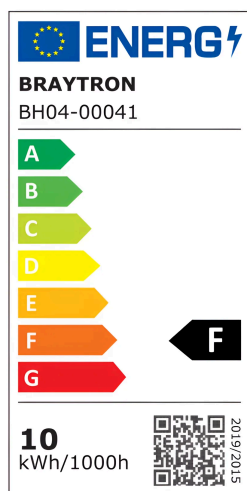

# Braytron

FIȘĂ TEHNICĂ

MODEL BH04-00041

DESCRIERE BRY-GATA-SR-1D-10W-3IN1-RND-BLC-BLC-SPOTLIGHT

**BRAYTRON LIGHTING**

Bd. Iuliu Maniu, Nr.616, Sector 6, 061129, Bucuresti - ROMANIA  
info@braytron.com  
www.braytron.com

## Caracteristici Generale

Model	: BH04-00041
Familia principală/Categorie	: Iluminat Interior
Sub-familia/Subcategorie	: Spot LED
Tip	: Spotlight
Culoarea corpului	: Black-Black
Forma lămpii	: Directional
Dimabil	: Not-Dimmable
Garanție	: 2 Years
Clasă	: CLASS II
IP (Grad de protecție)	: IP20

## Caracteristici Produs

Putere	: 10
Temperatura culorii	: 3IN1
Lumeni efectivi	: 900
Indexul de redare a culorilor (CRI)	: $\geq 80$
Nivel de eficiență energetică	: F
Unghi de emisie al luminii	: 45°