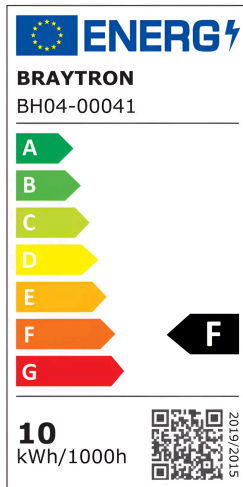

Braytron

TEKNİK VERİ SAYFASI

MODEL

BH04-00041

AÇIKLAMA

BRY-GATA-SR-1D-10W-3IN1-RND-BLC-BLC-SPOTLIGHT

BRAYTRON SRL

MUNICIPIUL BUCUREȘTI, SECTOR 6, BLD. IULIU MANIU, NR.616, CORP B, ET.1,BUCUREȘTI, Sector 6(RO)
info@braytron.com
www.braytron.com

Sayfa 1 / 2