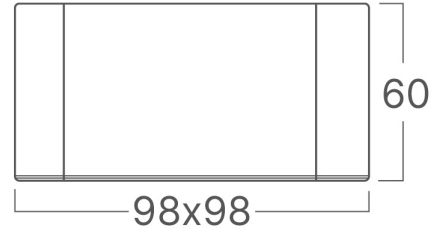

Braytron

TEKNIK VERI SAYFASI

MODEL BH04-00050

AÇIKLAMA BRY-GATA-SR-1D-10W-3IN1-SQR-WHT-BLC-SPOTLIGHT

BRAYTRON SRL

MUNICIPIUL BUCUREȘTI, SECTOR 6, BLD. IULIU MANIU, NR.616, CORP B, ET.1,BUCUREȘTI, Sector 6(RO)
info@braytron.com
www.braytron.com