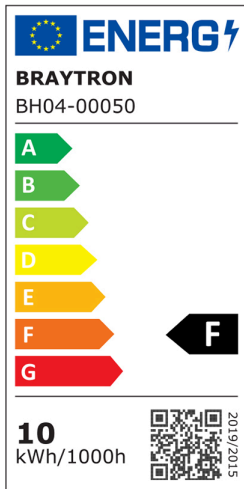

Braytron

TEKNIK VERI SAYFASI

MODEL BH04-00050

AÇIKLAMA BRY-GATA-SR-1D-10W-3IN1-SQR-WHT-BLC-SPOTLIGHT

BRAYTRON SRL

MUNICIPIUL BUCUREȘTI, SECTOR 6, BLD. IULIU MANIU, NR.616, CORP B, ET.1,BUCUREȘTI, Sector 6(RO)
info@braytron.com
www.braytron.com

Genel Özellikler

Model No	: BH04-00050
Üst Kategori	: İç Mekan Aydınlatma
Alt Kategori	: LED Spot
Tür	: Spotlight
Gövde Rengi	: White-Black
Lamba Şekli	: Directional
Garanti	: 2 Years
Class	: CLASS II
IP	: IP20

Ürün Özellikleri

Watt Gücü	: 10
Renk Sıcaklığı	: 3IN1
Quse Lümen	: 900
Renk Geriverim İndeksi (CRI)	: ≥ 80
Enerji Verimlilik Seviyesi	: F
Işın Açısı	: 45°

Elektriksel Özellikler

Lifetime	: 20000 h
Voltaj	: 220-240V 50/60Hz
Material	: Metal-PC
Çalışma Sıcaklığı	: -20°C ~ +40°C