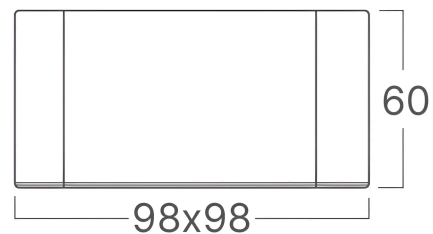

Braytron

TECHNISCHES DATENBLATT

MODELL	BH04-00051
BESCHREIBUNG	BRY-GATA-SR-1D-10W-3IN1-SQR-BLC-BLC-SPOTLIGHT

BRAYTRON SRL

MUNICIPIUL BUCUREȘTI, SECTOR 6, BLD. IULIU MANIU, NR.616, CORP B, ET.1,BUCUREȘTI, Sector 6(RO)
info@braytron.com
www.braytron.com

Allgemeine Merkmale

Modell	: BH04-00051
Hauptkategorie	: Innenbeleuchtung
Unterkategorie	: LED-Spot
Typ	: Spotlight
Gehäusefarbe	: Black-Black
Lampentyp/Form	: Directional
Dimmbar	: Not-Dimmable
Garantie	: 2 Years
Klasse	: CLASS II
IP (Schutzart)	: IP20

Product Characteristics

Leistung	: 10
Farbtemperatur	: 3IN1
Effektive Lumen	: 900
Farbwiedergabeindex (CRI)	: ≥ 80
Energieeffizienzklasse	: F
Lichtabstrahlwinkel	: 45°

Elektrische Eigenschaften

Lebensdauer	: 20000 h
Spannung	: 220-240V 50/60Hz
Material	: Metal-PC
Arbeitstemperatur	: -20°C ~ +40°C

Dimensions & Weight

Länge	: 98 mm
Breite	: 98 mm
Höhe	: 60 mm

Paket-Informationen

Stückzahl pro Karton (PCS/CTN)	: 30
Länge	: 51,5 cm
Breite	: 21,5 cm
Höhe	: 22 cm
EAN-Code	: 5949097752735