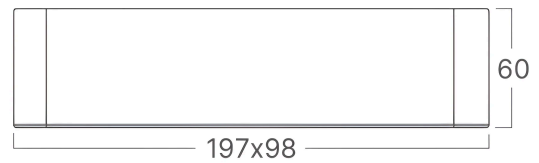

Braytron

TECHNISCHES DATENBLATT

MODELL	BH04-00060
BESCHREIBUNG	BRY-GATA-SR-2D-20W-3IN1-SQR-WHT-BLC-SPOTLIGHT

BRAYTRON SRL

MUNICIPIUL BUCUREȘTI, SECTOR 6, BLD. IULIU MANIU, NR.616, CORP B, ET.1,BUCUREȘTI, Sector 6(RO)
info@braytron.com
www.braytron.com

Allgemeine Merkmale

Modell	: BH04-00060
Hauptkategorie	: Innenbeleuchtung
Unterkategorie	: LED-Spot
Typ	: Spotlight
Gehäusefarbe	: White-Black
Lampentyp/Form	: Directional
Dimmbar	: Not-Dimmable
Garantie	: 2 Years
Klasse	: CLASS II
IP (Schutzart)	: IP20

Product Characteristics

Leistung	: 20
Farbtemperatur	: 3IN1
Effektive Lumen	: 1800
Farbwiedergabeindex (CRI)	: ≥ 80
Energieeffizienzklasse	: F
Lichtabstrahlwinkel	: 45°

Elektrische Eigenschaften

Lebensdauer	: 20000 h
Spannung	: 220-240V 50/60Hz
Material	: Metal-PC
Arbeitstemperatur	: -20°C ~ +40°C

Dimensions & Weight

Länge	: 197 mm
Breite	: 98 mm
Höhe	: 60 mm

Paket-Informationen

Stückzahl pro Karton (PCS/CTN)	: 15
Länge	: 51,5 cm
Breite	: 21,5 cm
Höhe	: 21,5 cm
EAN-Code	: 5949097752742