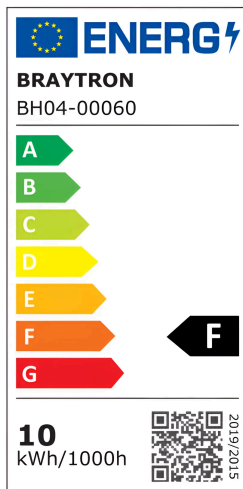

Braytron

TECHNISCHES DATENBLATT

MODELL	BH04-00060
BESCHREIBUNG	BRY-GATA-SR-2D-20W-3IN1-SQR-WHT-BLC-SPOTLIGHT

BRAYTRON SRL

MUNICIPIUL BUCUREȘTI, SECTOR 6, BLD. IULIU MANIU, NR.616, CORP B, ET.1,BUCUREȘTI, Sector 6(RO)
info@braytron.com
www.braytron.com

Allgemeine Merkmale

Modell	: BH04-00060
Hauptkategorie	: Innenbeleuchtung
Unterkategorie	: LED-Spot
Typ	: Spotlight
Gehäusefarbe	: White-Black
Lampentyp/Form	: Directional
Dimmbar	: Not-Dimmable
Garantie	: 2 Years
Klasse	: CLASS II
IP (Schutzart)	: IP20

Product Characteristics

Leistung	: 20
Farbtemperatur	: 3IN1
Effektive Lumen	: 1800
Farbwiedergabeindex (CRI)	: ≥ 80
Energieeffizienzklasse	: F
Lichtabstrahlwinkel	: 45°

Elektrische Eigenschaften

Lebensdauer	: 20000 h
Spannung	: 220-240V 50/60Hz
Material	: Metal-PC
Arbeitstemperatur	: -20°C ~ +40°C