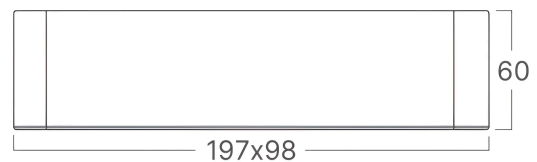

Braytron

TECHNISCHES DATENBLATT

MODELL	BH04-00061
BESCHREIBUNG	BRY-GATA-SR-2D-20W-3IN1-SQR-BLC-BLC-SPOTLIGHT

BRAYTRON SRL

MUNICIPIUL BUCUREȘTI, SECTOR 6, BLD. IULIU MANIU, NR.616, CORP B, ET.1,BUCUREȘTI, Sector 6(RO)
info@braytron.com
www.braytron.com

Pagina 1 din 2