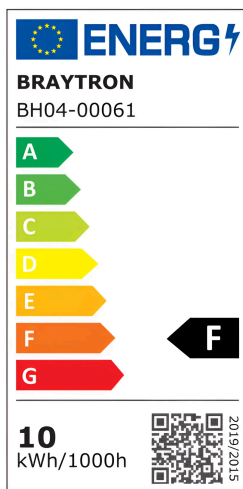

## TECHNISCHES DATENBLATT

MODELL	BH04-00061
BESCHREIBUNG	BRY-GATA-SR-2D-20W-3IN1-SQR-BLC-BLC-SPOTLIGHT

BRAYTRON SRL

MUNICIPIUL BUCUREȘTI, SECTOR 6, BLD. IULIU MANIU, NR.616, CORP B, ET.1,BUCUREȘTI, Sector 6(RO)  
info@braytron.com  
www.braytron.com

## Allgemeine Merkmale

Modell	: BH04-00061
Hauptkategorie	: Innenbeleuchtung
Unterkategorie	: LED-Spot
Typ	: Spotlight
Gehäusefarbe	: White-Black
Lampentyp/Form	: Directional
Dimmbar	: Not-Dimmable
Garantie	: 2 Years
Klasse	: CLASS II
IP (Schutzart)	: IP20

## Product Characteristics

Leistung	: 20
Farbtemperatur	: 3IN1
Effektive Lumen	: 1800
Farbwiedergabeindex (CRI)	: $\geq 80$
Energieeffizienzklasse	: F
Lichtabstrahlwinkel	: 45°